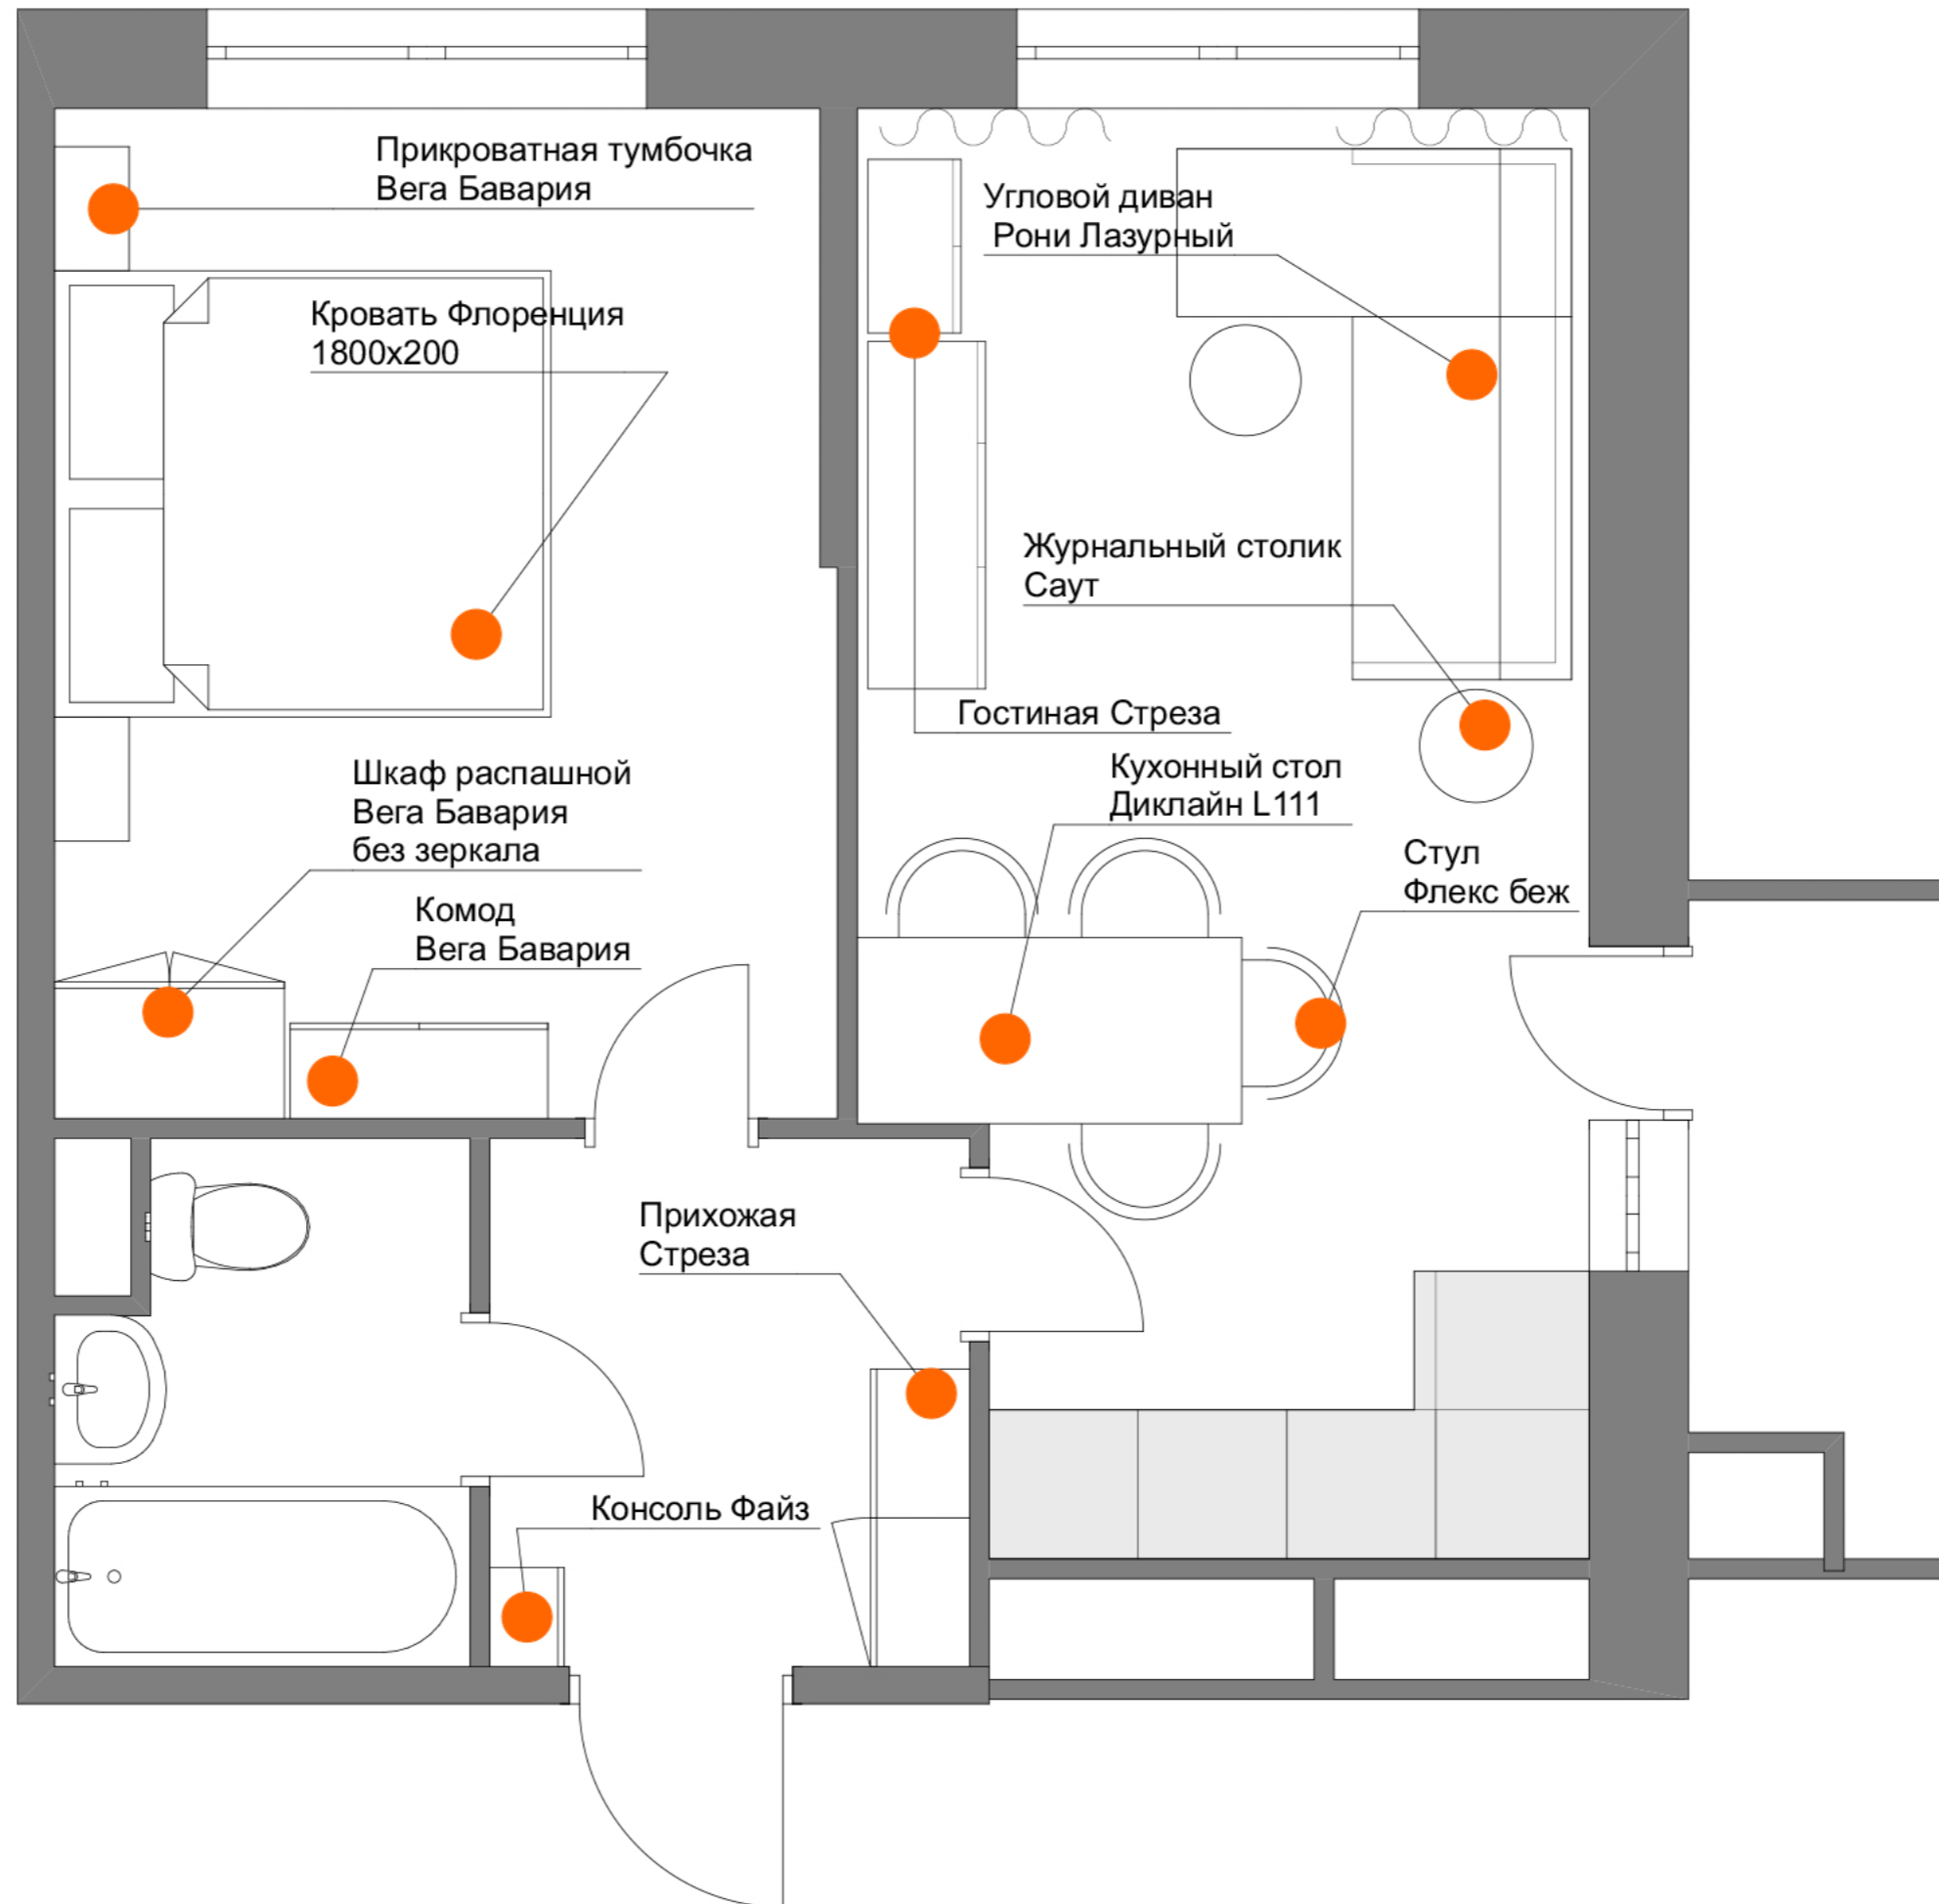

ПЕРВЫЙ МЕБЕЛЬНЫЙ

pm.ru

№	Название магазина	Наименование товара	Ссылка	Кол-во	Размеры (ВхШхГ)	Изображение	Цена шт	Цена
Спальня								
1	Первый мебельный	Комод Вега Бавария Таксония медовая / Антрацит	https://pm.ru/category/mebel-dlya-doma/komody/goods-komod-vega-bavariya-28-id104526/	1	828x1039x384 (мм)		7 829 ₽	7 829 ₽
2	Первый мебельный	Шкаф распашной Вега Бавария Таксония медовая Без зеркала	https://pm.ru/category/mebel-dlya-doma/shkaf/shkaf-raspashnoj/goods-shkaf-raspashnoj-vega-bavariya-18-id104768/	1	2200 × 926 × 550 мм		10 558 ₽	10 558 ₽
3	Первый мебельный	Прикроватная тумбочка Вега Бавария Таксония медовая / Антрацит	https://pm.ru/category/mebel-dlya-doma/tumba/prikrovatnaya-tumba/goods-prikrovatnaya-tumбочka-vega-bavariya-24-id104528/	2	465x539x384 (мм)		3 349 ₽	6 698 ₽
4	Первый мебельный	Кровать с подъемным механизмом Флоренция ПМ Розовый, велюр 1800 X 2000 мм	https://pm.ru/category/mebel-dlya-doma/krovati/dvuspalnye-krovati/goods-krovat_florenciya-id118650/	1	180x200 см		26 990 ₽	26 990 ₽
Кухня-гостиная								
5		Кухонный гарнитур Одри 240 см Бетон светлый / Бетон темный	https://pm.ru/category/mebel-dlya-kuhni/komplekti-mebeli-dlya-kuhni/goods-garnitur odri 3-id127306/	1			27990	27 990 ₽
6	Первый мебельный	Кухонный стол Диклайн L111	https://pm.ru/category/mebel-dlya-doma/stol/kuhonnnye-stoly/goods-stol dikline l111/#variant119135	1	750x1100/1550x680 (мм)		10 990 ₽	10 990 ₽
7	Первый мебельный	Стул Флекс Бежевый, велюр	https://pm.ru/category/mebel-dlya-doma/kuhonnnye-stulya/goods-stul-fleks-veljur-id119471/	4	830x510x580 (мм)		5 890 ₽	23 560 ₽
8	Первый мебельный	Угловой диван Рони У Лазурный, велюр Правый	https://pm.ru/category/mebel-dlya-doma/divany/uglovyedivany/goods-uglovoj-divan-roni-u-id115119/	1	960x2140x1590 (мм)		58 900 ₽	58 900 ₽